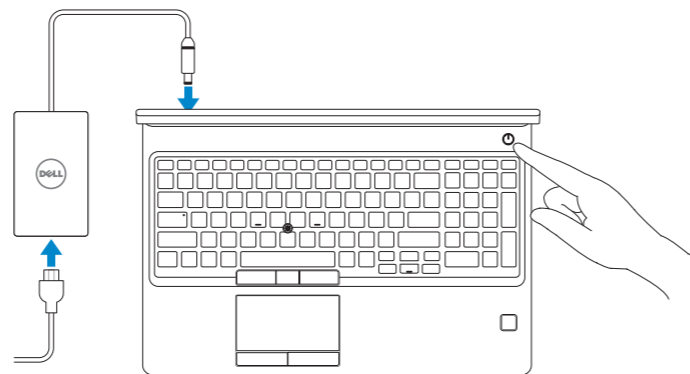

Latitude 5580

Quick Start Guide

Priručnik za brzi početak

Gyors üzembe helyezési útmutató

Краткое руководство по началу работы

Vodič za brz početak

1 Connect the power adapter and press the power button

Priključite adapter za napajanje i pritisnite gumb za uključivanje/isključivanje
Csatlakoztassa a tápadaptert és nyomja meg a bekapcsológombot
Подключите адаптер питания и нажмите кнопку питания
Povežite adapter za napajanje i pritisnite dugme za napajanje

2 Finish Windows 7 setup

Dovrшите postavljanje sustava Windows 7 | Fejezzé be a Windows 7 telepítését
Завершите настройку Windows 7 | Dovrшите podešavanje Windowsa 7

Set a password for Windows

Postavite lozinku za Windows
Adjön meg jelszót a Windows-hoz
Установите пароль для Windows
Podesite lozinku za Windows