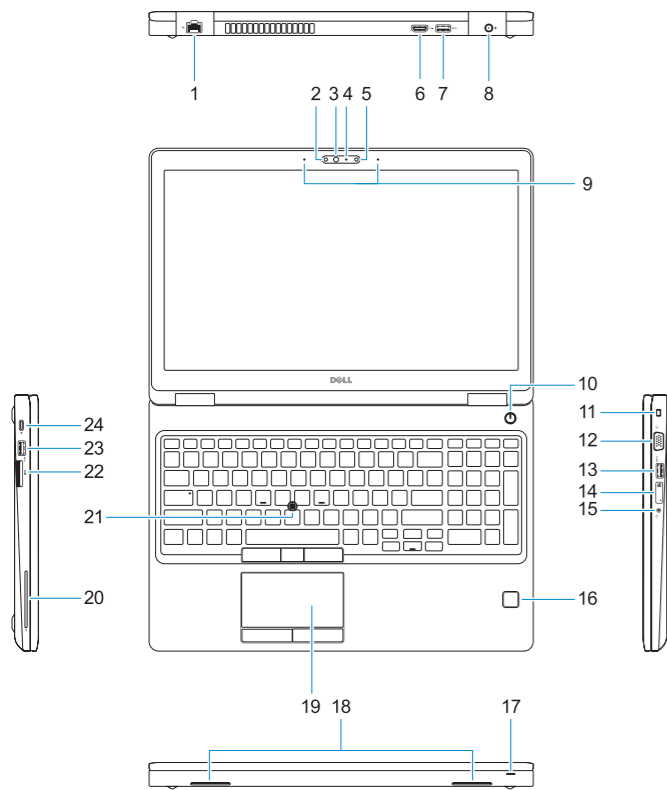

02JYGWA00

© 2017 Dell Inc. or its subsidiaries.

© 2017 Microsoft Corporation.

2017-03

Features

Značajke | Jellemzők | Функции | Funkcije

1. Network port
2. Infrared (IR) camera (optional)
3. Infrared emitter (optional)
4. Camera status light (optional)
5. Camera (optional)
6. HDMI port
7. USB 3.0 port
8. Power connector port
9. Dual array microphones
10. Power button
11. Noble Wedge lock slot
12. VGA port
13. USB 3.0 port with PowerShare
14. uSIM card slot (optional)
15. Headset/Microphone port
16. Touch Fingerprint reader (optional)
17. Battery charge status light
18. Speakers
19. Touchpad
20. Smart card reader (optional)
21. Pointstick (optional)
22. SD Card reader
23. USB 3.0 port
24. DisplayPort over Type-C connector/ optional Thunderbolt™ 3
25. Service tag label

1. Ulaz za priključak mreže
2. Infracrvena (IC) kamera (opcionalno)
3. Infracrveni predajnik (opcionalno)
4. Svjetlo statusa kamere (opcionalno)
5. Kamera (opcija)
6. HDMI ulaz
7. Ulaz za USB 3,0
8. Ulaz priključka napajanja
9. Dvostruki mikrofoni
10. Gumb za uključivanje/isključivanje
11. Utor za bravu Noble Wedge
12. VGA ulaz
13. USB 3.0 priključak s PowerShare
14. Utor za uSIM karticu (opcija)
15. Ulaz za slušalice/mikrofon
16. Dodirni čitač otisaka prstiju (opcija)
17. Svjetlo stanja napunjenosti baterije
18. Zvučnici
19. Podloga osjetljiva na dodir
20. Čitač pametne kartice (opcija)
21. Pomoćni pokazivački uređaj (opcija)
22. Čitač SD kartice
23. Ulaz za USB 3,0
24. DisplayPort putem priključka vrste C / opcionalni Thunderbolt™ 3
25. Naljepnica servisne oznake